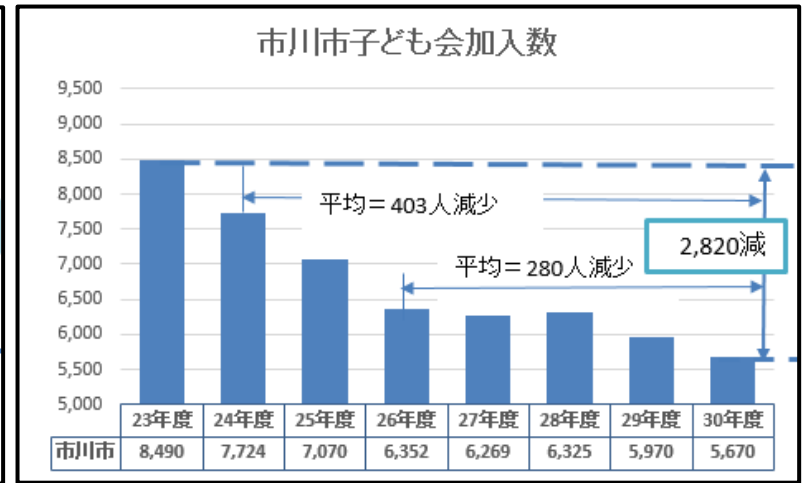

データでみる子ども会の現状

1) (千葉)県子連と市川市子ども会育成会連絡協議会(市子育連)の概要

- ①県子連は 54 市町村 (37 市 16 町 1 村)の中を 12 支部にしている。
  (市川)市子育連は船橋支部(市川市、浦安市、船橋市)に所属しています。
  昨年度(平成 30 年度)の子ども会は 1,420 団体 会員登録数は 57,882 人です。
- ②市子育連は県内最大の会員数を誇る。
  1位:市川市(5,670)、2位:松戸市(4,858)、3位:千葉市(3,211)
- ③市川市子ども会育成会連絡協議会は市内を 13 地区にしている。
  2 地区と 10 地区は休会中。

2) 県子連と市子育連の子ども会加入数(会員数)

- ①県子連の会員数は H23 年度と H30 年度を比較で約 3 万 5 千人減っています。平均では毎年 5 千人減って来ています。
- ②同様に市子育連を見ると約 2,800 人、平均で約 400 人毎年減っていますが、5 年前の 26 年度からは平均 280 人減で推移している。
  会員減少の要因としては、少子化と習い事等日常の忙しさがあげられます。

子ども会加入数及び、前年比

子ども会加入数	23年度	24年度	前年比	25年度	前年比	26年度	前年比	27年度	前年比	28年度	前年比	29年度	前年比	30年度	前年比
千葉県	92,648	86,776	-6.34%	80,915	-6.75%	75,340	-6.89%	71,703	-4.83%	67,573	-5.76%	62,836	-7.01%	57,882	-7.88%
市川市	8,490	7,724	-9.02%	7,070	-8.47%	6,352	-10.16%	6,269	-1.31%	6,325	0.89%	5,970	-5.61%	5,670	-5.03%