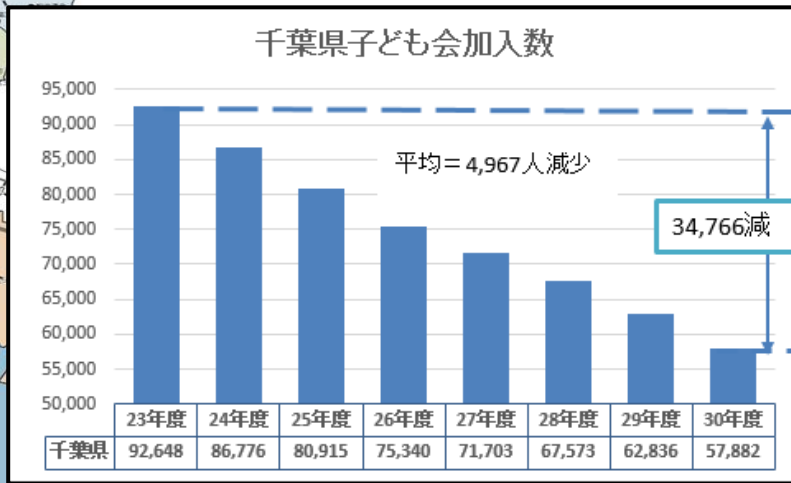

データでみる子ども会の現状

1) (千葉)県子連と市川市子ども会育成会連絡協議会(市子育連)の概要

- ①県子連は 54 市町村 (37 市 16 町 1 村)の中を 12 支部にしている。
  (市川)市子育連は船橋支部(市川市、浦安市、船橋市)に所属しています。
  昨年度(平成 30 年度)の子ども会は 1,420 団体 会員登録数は 57,882 人です。
- ②市子育連は県内最大の会員数を誇る。
  1位:市川市(5,670)、2位:松戸市(4,858)、3位:千葉市(3,211)
- ③市川市子ども会育成会連絡協議会は市内を 13 地区にしている。
  2 地区と 10 地区は休会中。

2) 県子連と市子育連の子ども会加入数(会員数)

- ①県子連の会員数は H23 年度と H30 年度を比較で約 3 万 5 千人減っています。平均では毎年 5 千人減って来ています。
- ②同様に市子育連を見ると約 2,800 人、平均で約 400 人毎年減っていますが、5 年前の 26 年度からは平均 280 人減で推移している。
  会員減少の要因としては、少子化と習い事等日常の忙しさがあげられます。

子ども会加入数及び、前年比

子ども会加入数	23年度	24年度	前年比	25年度	前年比	26年度	前年比	27年度	前年比	28年度	前年比	29年度	前年比	30年度	前年比
千葉県	92,648	86,776	-6.34%	80,915	-6.75%	75,340	-6.89%	71,703	-4.83%	67,573	-5.76%	62,836	-7.01%	57,882	-7.88%
市川市	8,490	7,724	-9.02%	7,070	-8.47%	6,352	-10.16%	6,269	-1.31%	6,325	0.89%	5,970	-5.61%	5,670	-5.03%