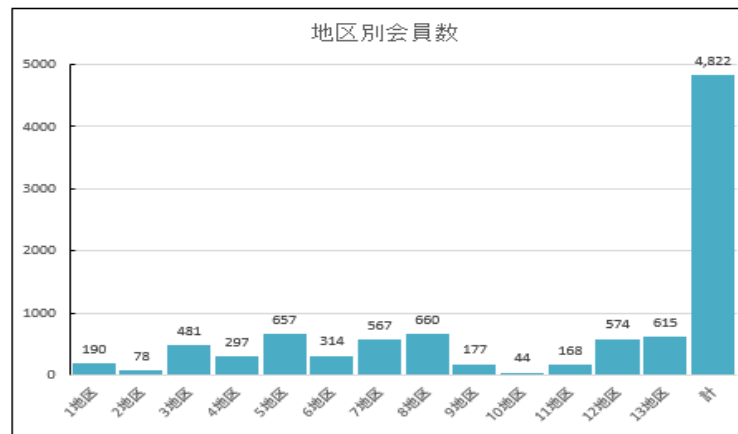

3)第12地区の紹介

- ① 地区内には、行徳小学校、幸小学校、塩焼小学校、妙典小学校、第七中学校、妙典中学校の6校があります。
- ② 6/末現在、単子数は12団体あり、会員数は533名です。(今年、諸事情により3団体が休会(関ヶ島、ルネ新、塩焼5丁目かもめ)、約150名減となる。
- ③ 12地区の主な事業は5つあります。
  - 1.スポーツフェスタ12(6月) 2.夏休み前健全育成懇談会(7月)
  - 3.バス研修(7月) 4.房総かるた大会(11月) 5.凧上げ大会(2月)初開催
- ④ 市子育連主催のはぜ釣り大会(8月3日)を地元開催のため支援しています。一年を通し様々な行事に多くの子ども達が参加しています。

4)活動報告及び予定

- ① 第29回スポーツフェスタ12 6/15(土)(幸小学校)
  - 参加人数310名(子供:169名 大人:85名 役員等:56名)
  - 昨年に引き続き第七中学校からボランティア生徒6名参加。
  - 開催校は①幸小学校②行徳小学校③塩焼小学校④妙典小学校の輪番制。
  - 詳細は市子育連(あいちゃむネット)のブログをご覧ください。
- ② バス研修7/13(土)は、房総かるたに詠まれている鋸山と道の駅保田小学校
  - 参加人数:37名 予定