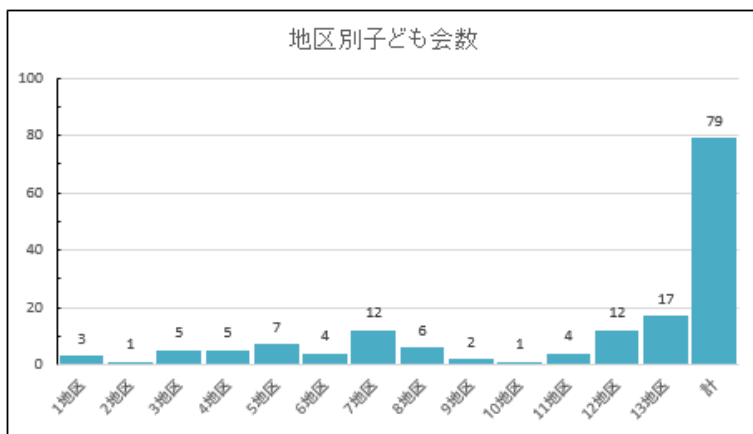

3)第12地区の紹介

- ① 地区内には、行徳小学校、幸小学校、塩焼小学校、妙典小学校、第七中学校、妙典中学校の6校があります。
- ② 6/末現在、単子数は12団体あり、会員数は533名です。(今年、諸事情により3団体が休会(関ヶ島、ルネ新、塩焼5丁目かもめ)、約150名減となる。
- ③ 12地区の主な事業は5つあります。
  - 1.スポーツフェスタ12(6月) 2.夏休み前健全育成懇談会(7月)
  - 3.バス研修(7月) 4.房総かるた大会(11月) 5.凧上げ大会(2月)初開催
- ④ 市子育連主催のはぜ釣り大会(8月3日)を地元開催のため支援しています。一年を通し様々な行事に多くの子ども達が参加しています。

4)活動報告及び予定

- ① 第29回スポーツフェスタ12 6/15(土)(幸小学校)
  - 参加人数310名(子供:169名 大人:85名 役員等:56名)
  - 昨年に引き続き第七中学校からボランティア生徒6名参加。
  - 開催校は①幸小学校②行徳小学校③塩焼小学校④妙典小学校の輪番制。
  - 詳細は市子育連(あいちゃむネット)のブログをご覧ください。
- ② バス研修7/13(土)は、房総かるたに詠まれている鋸山と道の駅保田小学校
  - 参加人数:37名 予定