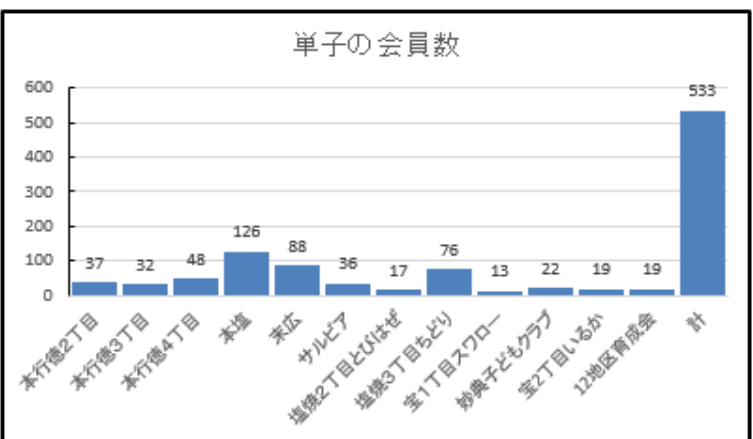

3)第12地区の紹介

- ① 地区内には、行徳小学校、幸小学校、塩焼小学校、妙典小学校、第七中学校、妙典中学校の6校があります。
- ② 6/末現在、単子数は12団体あり、会員数は533名です。(今年、諸事情により3団体が休会(関ヶ島、ルネ新、塩焼5丁目かもめ)、約150名減となる。
- ③ 12地区の主な事業は5つあります。
  - 1.スポーツフェスタ12(6月) 2.夏休み前健全育成懇談会(7月)
  - 3.バス研修(7月) 4.房総かるた大会(11月) 5.凧上げ大会(2月)初開催
- ④ 市子育連主催のはぜ釣り大会(8月3日)を地元開催のため支援しています。一年を通し様々な行事に多くの子ども達が参加しています。

4)活動報告及び予定

- ① 第29回スポーツフェスタ12 6/15(土)(幸小学校)
  - 参加人数310名(子供:169名 大人:85名 役員等:56名)
  - 昨年に引き続き第七中学校からボランティア生徒6名参加。
  - 開催校は①幸小学校②行徳小学校③塩焼小学校④妙典小学校の輪番制。
  - 詳細は市子育連(あいちゃむネット)のブログをご覧ください。
- ② バス研修7/13(土)は、房総かるたに詠まれている鋸山と道の駅保田小学校
  - 参加人数:37名 予定