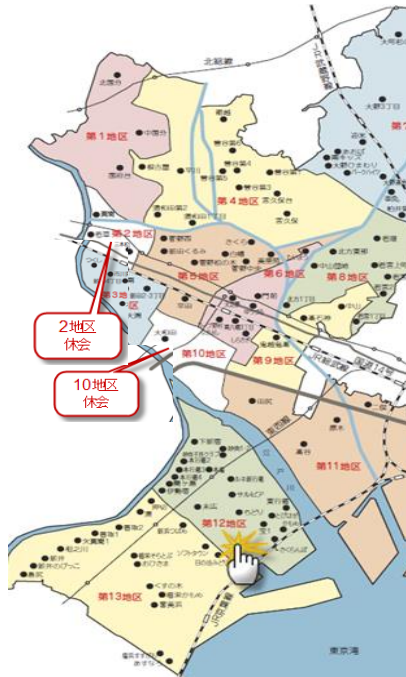

データでみる子ども会の現状

1) (千葉)県子連と市川市子ども会育成会連絡協議会(市子育連)の概要

- ①県子連は 54 市町村 (37 市 16 町 1 村)の中を 12 支部にしている。
(市川)市子育連は船橋支部(市川市、浦安市、船橋市)に所属しています。
昨年度(平成 30 年度)の子ども会は 1,420 団体 会員登録数は 57,882 人です。
- ②市子育連は県内最大の会員数を誇る。
1位:市川市(5,670)、2位:松戸市(4,858)、3位:千葉市(3,211)
- ③市川市子ども会育成会連絡協議会は市内を 13 地区にしている。
2 地区と 10 地区は休会中。

2) 県子連と市子育連の子ども会加入数(会員数)

- ①県子連の会員数は H23 年度と H30 年度を比較で約 3 万 5 千人減っています。平均では毎年 5 千人減って来ています。
- ②同様に市子育連を見ると約 2,800 人、平均で約 400 人毎年減っていますが、5 年前の 26 年度からは平均 280 人減で推移している。
会員減少の要因としては、少子化と習い事等日常の忙しさがあげられます。

子ども会加入数及び、前年比

子ども会加入数	23年度	24年度	前年比	25年度	前年比	26年度	前年比	27年度	前年比	28年度	前年比	29年度	前年比	30年度	前年比
千葉県	92,648	86,776	-6.34%	80,915	-6.75%	75,340	-6.89%	71,703	-4.83%	67,573	-5.76%	62,836	-7.01%	57,882	-7.88%
市川市	8,490	7,724	-9.02%	7,070	-8.47%	6,352	-10.16%	6,269	-1.31%	6,325	0.89%	5,970	-5.61%	5,670	-5.03%

3)第12地区の紹介

- ① 地区内には、行徳小学校、幸小学校、塩焼小学校、妙典小学校、第七中学校、妙典中学校の6校があります。
- ② 6/末現在、単子数は12団体あり、会員数は533名です。(今年、諸事情により3団体が休会(関ヶ島、ルネ新、塩焼5丁目かもめ)、約150名減となる。
- ③ 12地区の主な事業は5つあります。
 - 1.スポーツフェスタ12(6月) 2.夏休み前健全育成懇談会(7月)
 - 3.バス研修(7月) 4.房総かるた大会(11月) 5.凧上げ大会(2月)初開催
- ④ 市子育連主催のはぜ釣り大会(8月3日)を地元開催のため支援しています。一年を通し様々な行事に多くの子ども達が参加しています。